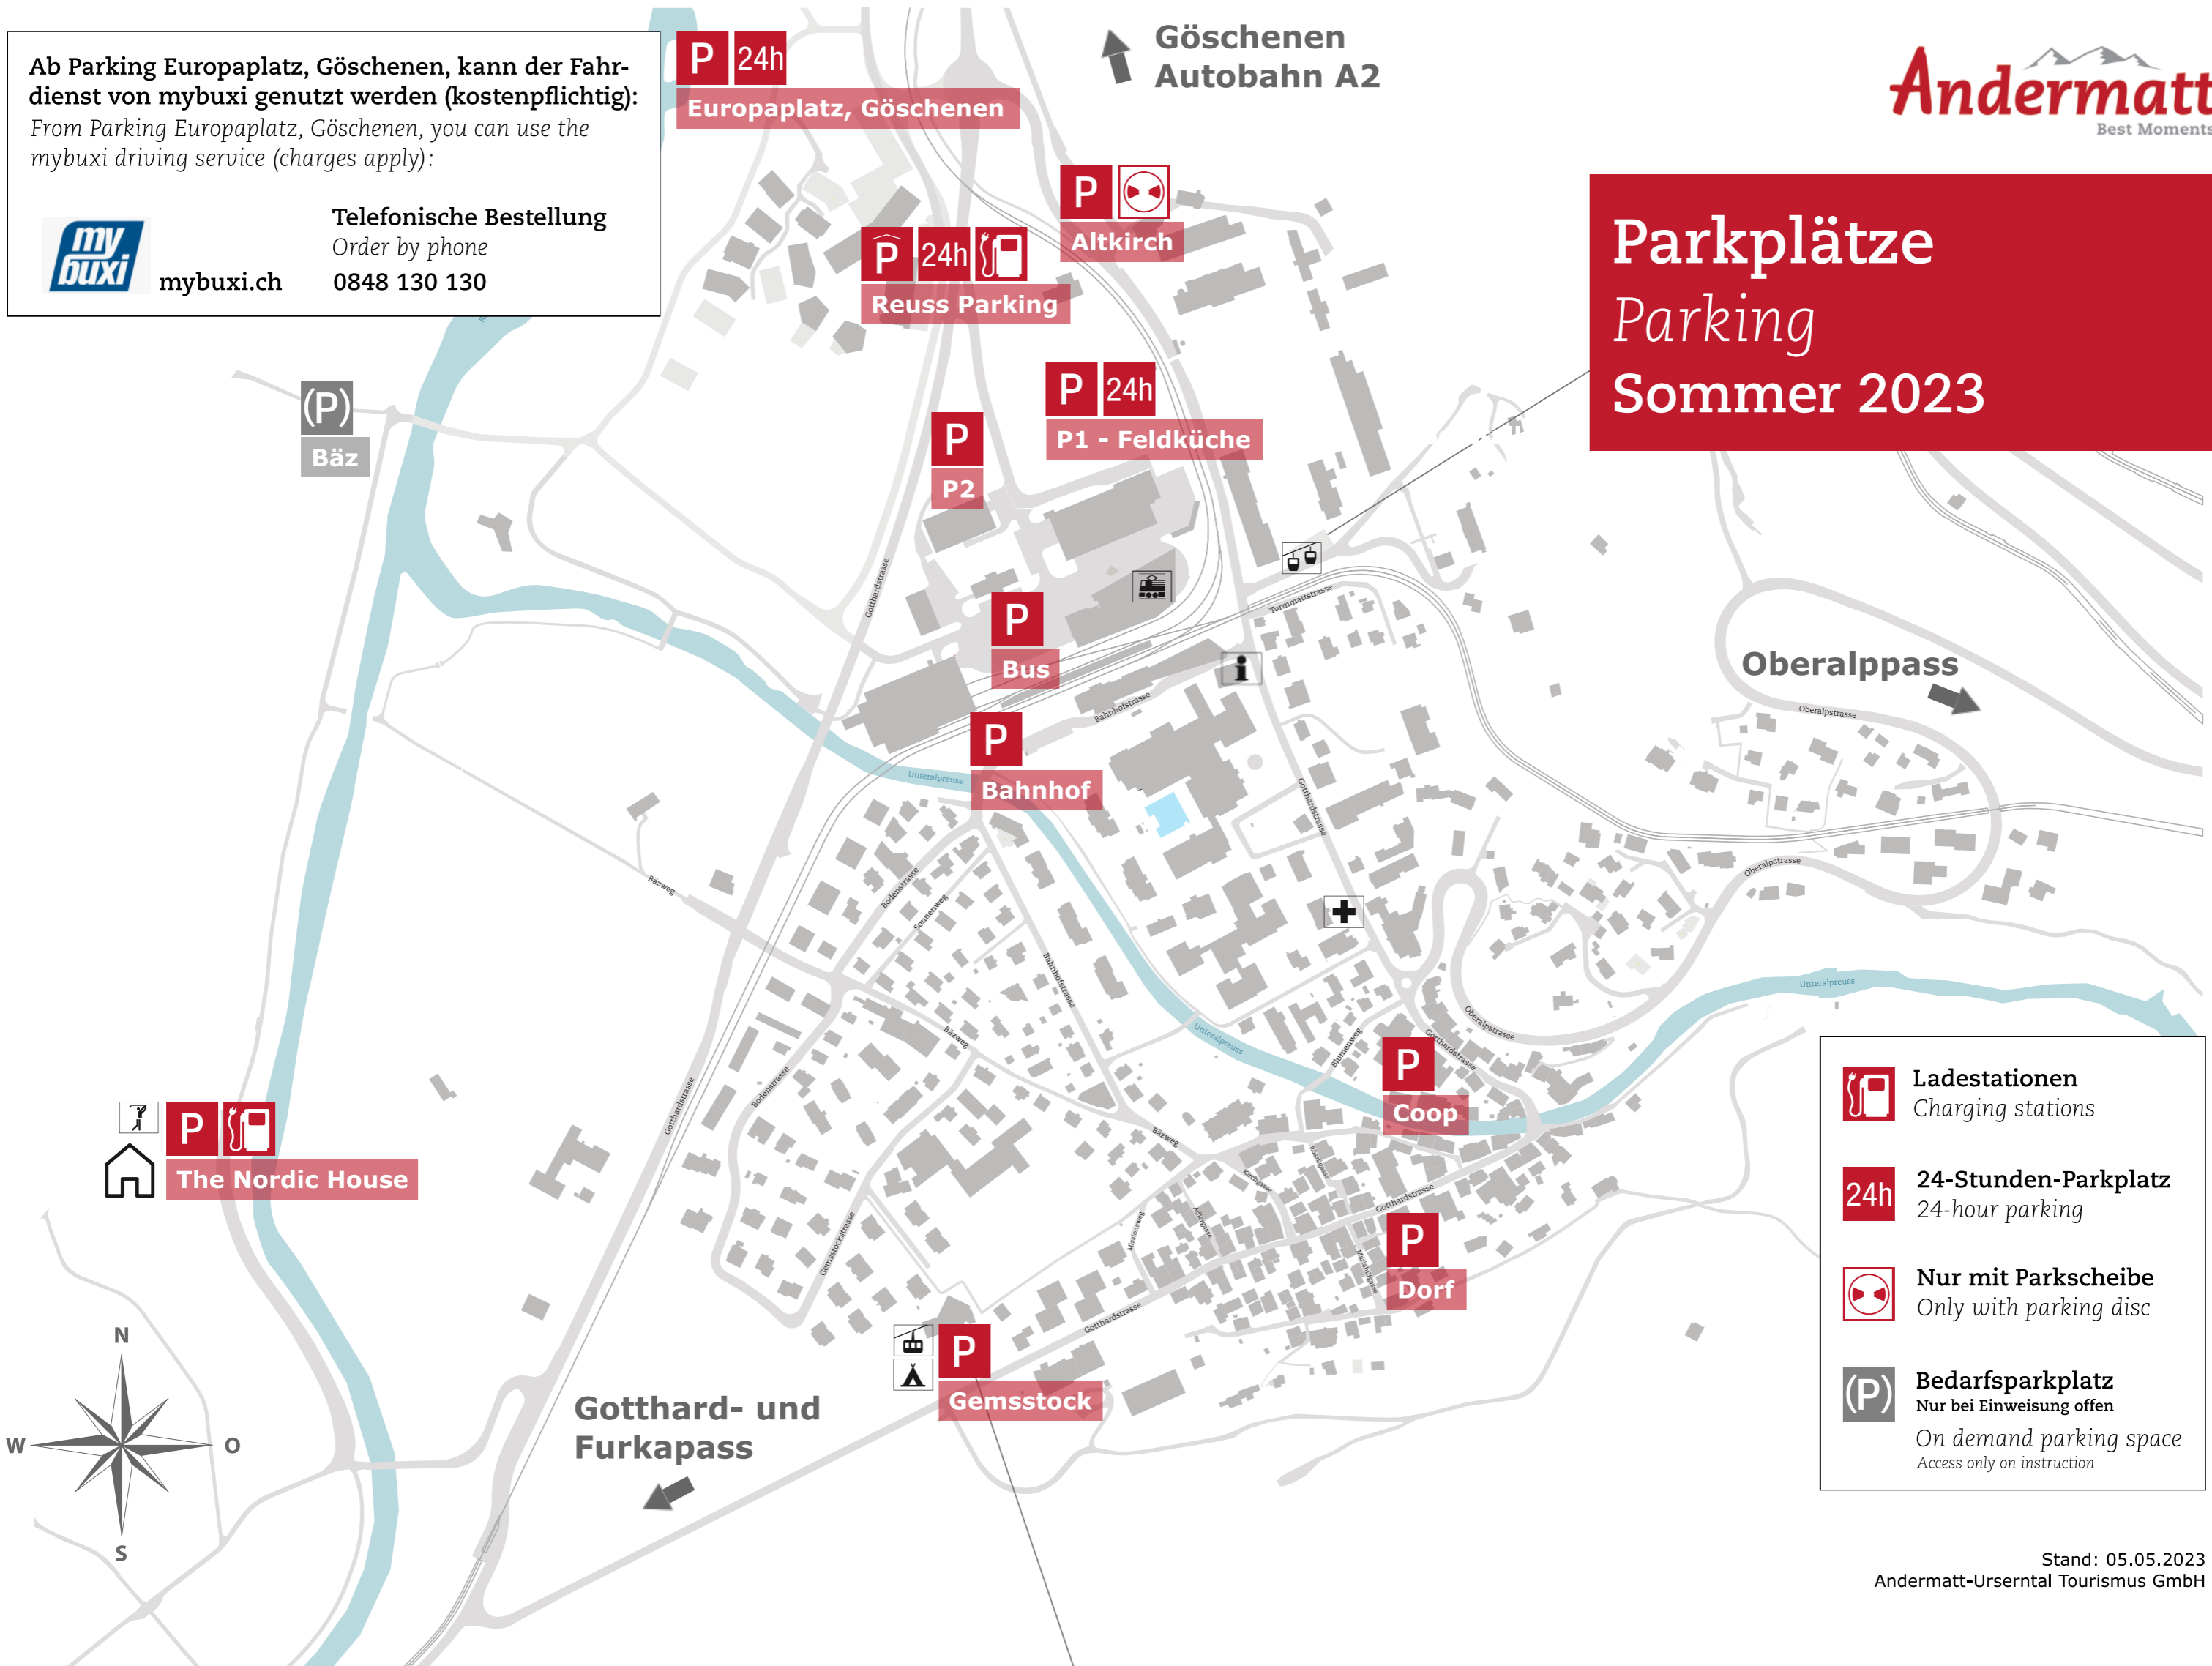

Ab Parking Europaplatz, Göschenen, kann der Fahrdienst von mybuxi genutzt werden (kostenpflichtig):
From Parking Europaplatz, Göschenen, you can use the mybuxi driving service (charges apply):

Telefonische Bestellung
Order by phone
0848 130 130

**Parkplätze
Parking
Sommer 2023**

-  **Ladestationen**
Charging stations
-  **24-Stunden-Parkplatz**
24-hour parking
-  **Nur mit Parkscheibe**
Only with parking disc
-  **Bedarfparkplatz**
Nur bei Einweisung offen
On demand parking space
Access only on instruction